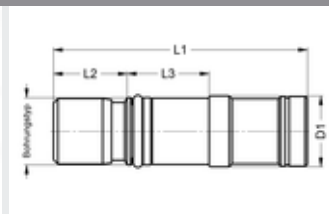

## Adaptive inset without shut-off, 2 seals

- Seals FPM
- Material brass nickel-plated
- Temperature range -20 to +120 °C
- Working pressure range -0,8 to 24 bar
- Suitable for vacuum

Part no.	Design	fits to the body with bore type	for hose	L1	L2	L3	D1	t	NW	g/piece
VT1821-142404021	socket	A	OD4 (5/32")	51	11	18,3	12,4	13,8	3	21
VT1821-142404022	plug	A	OD4 (5/32")	51	11	12,3	12,4	13,8	3	19
VT1821-142404041	socket	A	OD6	55	14,5	18,3	12,4	17,1	4,5	23
VT1821-142404042	plug	A	OD6	55	14,5	12,3	12,4	17,1	4,5	21

## Adaptive inset with shut-off, 1 seal

- Seals FPM
- Material brass nickel-plated
- Temperature range -20 to +120 °C
- Working pressure range 0 to 16 bar
- Vacuum version upon request

Part no.	Design	fits to the body with bore type	for hose	L1	L2	L3	D1	t	NW	g/piece
VT1820-062404021	socket	A	OD4 (5/32")	52	11,5	18,3	12,4	12,7	3	23
VT1820-062404022	plug	A	OD4 (5/32")	52	11,5	12,3	12,4	12,7	3	21
VT1820-062404041	socket	A	OD6	54	13,5	18,3	12,4	15,5	4,5	24
VT1820-062404042	plug	A	OD6	54	13,5	12,3	12,4	15,5	4,5	23

## Adaptive inset with shut-off, 2 seals

- Seals FPM
- Material brass nickel-plated
- Temperature range -20 to +120 °C
- Working pressure range 0 to 24 bar
- Vacuum version upon request

Part no.	Design	fits to the body with bore type	for hose	L1	L2	L3	D1	t	NW	g/piece
VT1820-142404021	socket	A	OD4 (5/32")	51	11	18,3	12,4	13,8	3	24
VT1820-142404022	plug	A	OD4 (5/32")	51	11	12,3	12,4	13,8	3	23
VT1820-142404041	socket	A	OD6	55	14,5	18,3	12,4	17,1	4,5	27
VT1820-142404042	plug	A	OD6	55	14,5	12,3	12,4	17,1	4,5	25