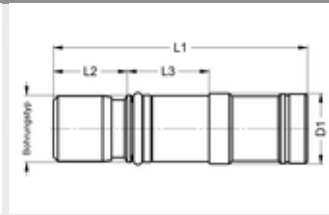

## Adaptive inset without shut-off, 1 seals

- Seals FPM
- Material brass nickel-plated
- Temperature range -20 to +120 °C
- Working pressure range -0,8 to 16 bar
- Suitable for vacuum

Part no.	Design	fits to the body with bore type	for hose	L1	L2	L3	D1	t	NW	g/piece
VT1821-062404021	socket	A	OD4 (5/32")	52	11,5	18,3	12,4	12,7	3	21
VT1821-062404022	plug	A	OD4 (5/32")	52	11,5	12,3	12,4	12,7	3	19
VT1821-062404041	socket	A	OD6	54	13,5	18,3	12,4	15,5	4,5	22
VT1821-062404042	plug	A	OD6	54	13,5	12,3	12,4	15,5	4,5	21

## Adaptive inset without shut-off, 2 seals

- Seals FPM
- Material brass nickel-plated
- Temperature range -20 to +120 °C
- Working pressure range -0,8 to 24 bar
- Suitable for vacuum

Part no.	Design	fits to the body with bore type	for hose	L1	L2	L3	D1	t	NW	g/piece
VT1821-142404021	socket	A	OD4 (5/32")	51	11	18,3	12,4	13,8	3	21
VT1821-142404022	plug	A	OD4 (5/32")	51	11	12,3	12,4	13,8	3	19
VT1821-142404041	socket	A	OD6	55	14,5	18,3	12,4	17,1	4,5	23
VT1821-142404042	plug	A	OD6	55	14,5	12,3	12,4	17,1	4,5	21

## Adaptive inset with shut-off, 1 seal

- Seals FPM
- Material brass nickel-plated
- Temperature range -20 to +120 °C
- Working pressure range 0 to 16 bar
- Vacuum version upon request

Part no.	Design	fits to the body with bore type	for hose	L1	L2	L3	D1	t	NW	g/piece
VT1820-062404021	socket	A	OD4 (5/32")	52	11,5	18,3	12,4	12,7	3	23
VT1820-062404022	plug	A	OD4 (5/32")	52	11,5	12,3	12,4	12,7	3	21
VT1820-062404041	socket	A	OD6	54	13,5	18,3	12,4	15,5	4,5	24
VT1820-062404042	plug	A	OD6	54	13,5	12,3	12,4	15,5	4,5	23