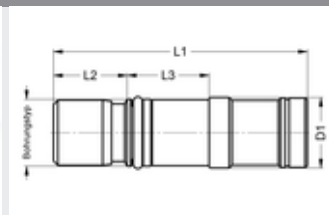

## Adaptive inset without shut-off, 1 seals

- Seals FPM
- Material brass nickel-plated
- Temperature range -20 to +120 °C
- Working pressure range -0,8 to 16 bar
- Suitable for vacuum

Part no.	Design	fits to the body with bore type	for hose	L1	L2	L3	D1	t	NW	g/piece
VT1821-062404021	socket	A	OD4 (5/32")	52	11,5	18,3	12,4	12,7	3	21
VT1821-062404022	plug	A	OD4 (5/32")	52	11,5	12,3	12,4	12,7	3	19
VT1821-062404041	socket	A	OD6	54	13,5	18,3	12,4	15,5	4,5	22
VT1821-062404042	plug	A	OD6	54	13,5	12,3	12,4	15,5	4,5	21

## Adaptive inset without shut-off, 2 seals

- Seals FPM
- Material brass nickel-plated
- Temperature range -20 to +120 °C
- Working pressure range -0,8 to 24 bar
- Suitable for vacuum

Part no.	Design	fits to the body with bore type	for hose	L1	L2	L3	D1	t	NW	g/piece
VT1821-142404021	socket	A	OD4 (5/32")	51	11	18,3	12,4	13,8	3	21
VT1821-142404022	plug	A	OD4 (5/32")	51	11	12,3	12,4	13,8	3	19
VT1821-142404041	socket	A	OD6	55	14,5	18,3	12,4	17,1	4,5	23
VT1821-142404042	plug	A	OD6	55	14,5	12,3	12,4	17,1	4,5	21

## Adaptive inset with shut-off, 1 seal

- Seals FPM
- Material brass nickel-plated
- Temperature range -20 to +120 °C
- Working pressure range 0 to 16 bar
- Vacuum version upon request

Part no.	Design	fits to the body with bore type	for hose	L1	L2	L3	D1	t	NW	g/piece
VT1820-062404021	socket	A	OD4 (5/32")	52	11,5	18,3	12,4	12,7	3	23
VT1820-062404022	plug	A	OD4 (5/32")	52	11,5	12,3	12,4	12,7	3	21
VT1820-062404041	socket	A	OD6	54	13,5	18,3	12,4	15,5	4,5	24
VT1820-062404042	plug	A	OD6	54	13,5	12,3	12,4	15,5	4,5	23