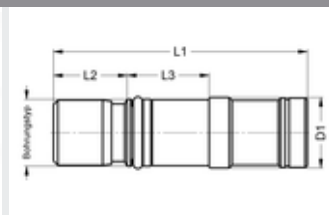

## Adaptive inset without shut-off, 2 seals

- Seals FPM
- Material brass nickel-plated
- Temperature range -20 to +120 °C
- Working pressure range -0,8 to 24 bar
- Suitable for vacuum

Part no.	Design	fits to the body with bore type	for hose	L1	L2	L3	D1	t	NW	g/piece
VT1821-142404021	socket	A	OD4 (5/32")	51	11	18,3	12,4	13,8	3	21
VT1821-142404022	plug	A	OD4 (5/32")	51	11	12,3	12,4	13,8	3	19
VT1821-142404041	socket	A	OD6	55	14,5	18,3	12,4	17,1	4,5	23
VT1821-142404042	plug	A	OD6	55	14,5	12,3	12,4	17,1	4,5	21

## Adaptive inset with shut-off, 1 seal

- Seals FPM
- Material brass nickel-plated
- Temperature range -20 to +120 °C
- Working pressure range 0 to 16 bar
- Vacuum version upon request

Part no.	Design	fits to the body with bore type	for hose	L1	L2	L3	D1	t	NW	g/piece
VT1820-062404021	socket	A	OD4 (5/32")	52	11,5	18,3	12,4	12,7	3	23
VT1820-062404022	plug	A	OD4 (5/32")	52	11,5	12,3	12,4	12,7	3	21
VT1820-062404041	socket	A	OD6	54	13,5	18,3	12,4	15,5	4,5	24
VT1820-062404042	plug	A	OD6	54	13,5	12,3	12,4	15,5	4,5	23

## Adaptive inset with shut-off, 2 seals

- Seals FPM
- Material brass nickel-plated
- Temperature range -20 to +120 °C
- Working pressure range 0 to 24 bar
- Vacuum version upon request

Part no.	Design	fits to the body with bore type	for hose	L1	L2	L3	D1	t	NW	g/piece
VT1820-142404021	socket	A	OD4 (5/32")	51	11	18,3	12,4	13,8	3	24
VT1820-142404022	plug	A	OD4 (5/32")	51	11	12,3	12,4	13,8	3	23
VT1820-142404041	socket	A	OD6	55	14,5	18,3	12,4	17,1	4,5	27
VT1820-142404042	plug	A	OD6	55	14,5	12,3	12,4	17,1	4,5	25